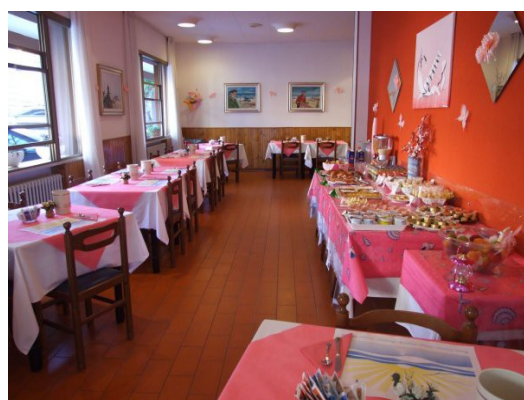

I NOSTRI B&B OFFRONO CAMERE CON SERVIZI PRIVATI, UN' ABBONDANTE COLAZIONE A BUFFET E IL PARCHEGGIO AUTO GRATUITO

Villa dei Fiori e Dependance

Situato a soli 50 mt dal mare, a circa 200 mt dalla verdissima " Isola dei Platani", il centro di Bellaria, vicinissimo al Centro dei Congressi Europeo inoltre la stazione ferroviaria è raggiungibile a piedi in soli 10 minuti!

- Camere con TV, telefono, phon, cassaforte
- Free Wi-fi in aree comuni
- Microonde in comune
- Ascensore

LISTINO 2019 minimo 3 gg 10% Iva inclusa	BASSA STAGIONE 30.03 - 30.06 01.09 - 15.09	MEDIA STAGIONE 01.07 - 31.07 26.08 - 31.08	ALTA STAGIONE	
			01.08 - 10.08 19.08 - 25.08	11.08 - 18.08
VILLA DEI FIORI	€ 28,00	€ 31,00	€ 35,00	€ 38,00
Dependance	€ 26,00	€ 29,00	€ 33,00	€ 36,00

Letto Aggiunto (escluso Alta Stagione):

- € 20
- € 10 bambino fino a 4 anni
- € 15 bambino da 4 a 12 anni

Sconti (escluso Alta Stagione):

- 10 % per soggiorno di minimo 7 notti

Supplementi:

- € 10,00 a camera per soggiorno di 1 o 2 notti
- € 5,00 camera singola
- € 10,00 camera doppia uso singola
- € 3,00 al giorno per animali di piccola taglia

Il prezzo, per persona al giorno, include:

- Prima colazione a buffet
- parcheggio auto
- Pulizia giornaliera